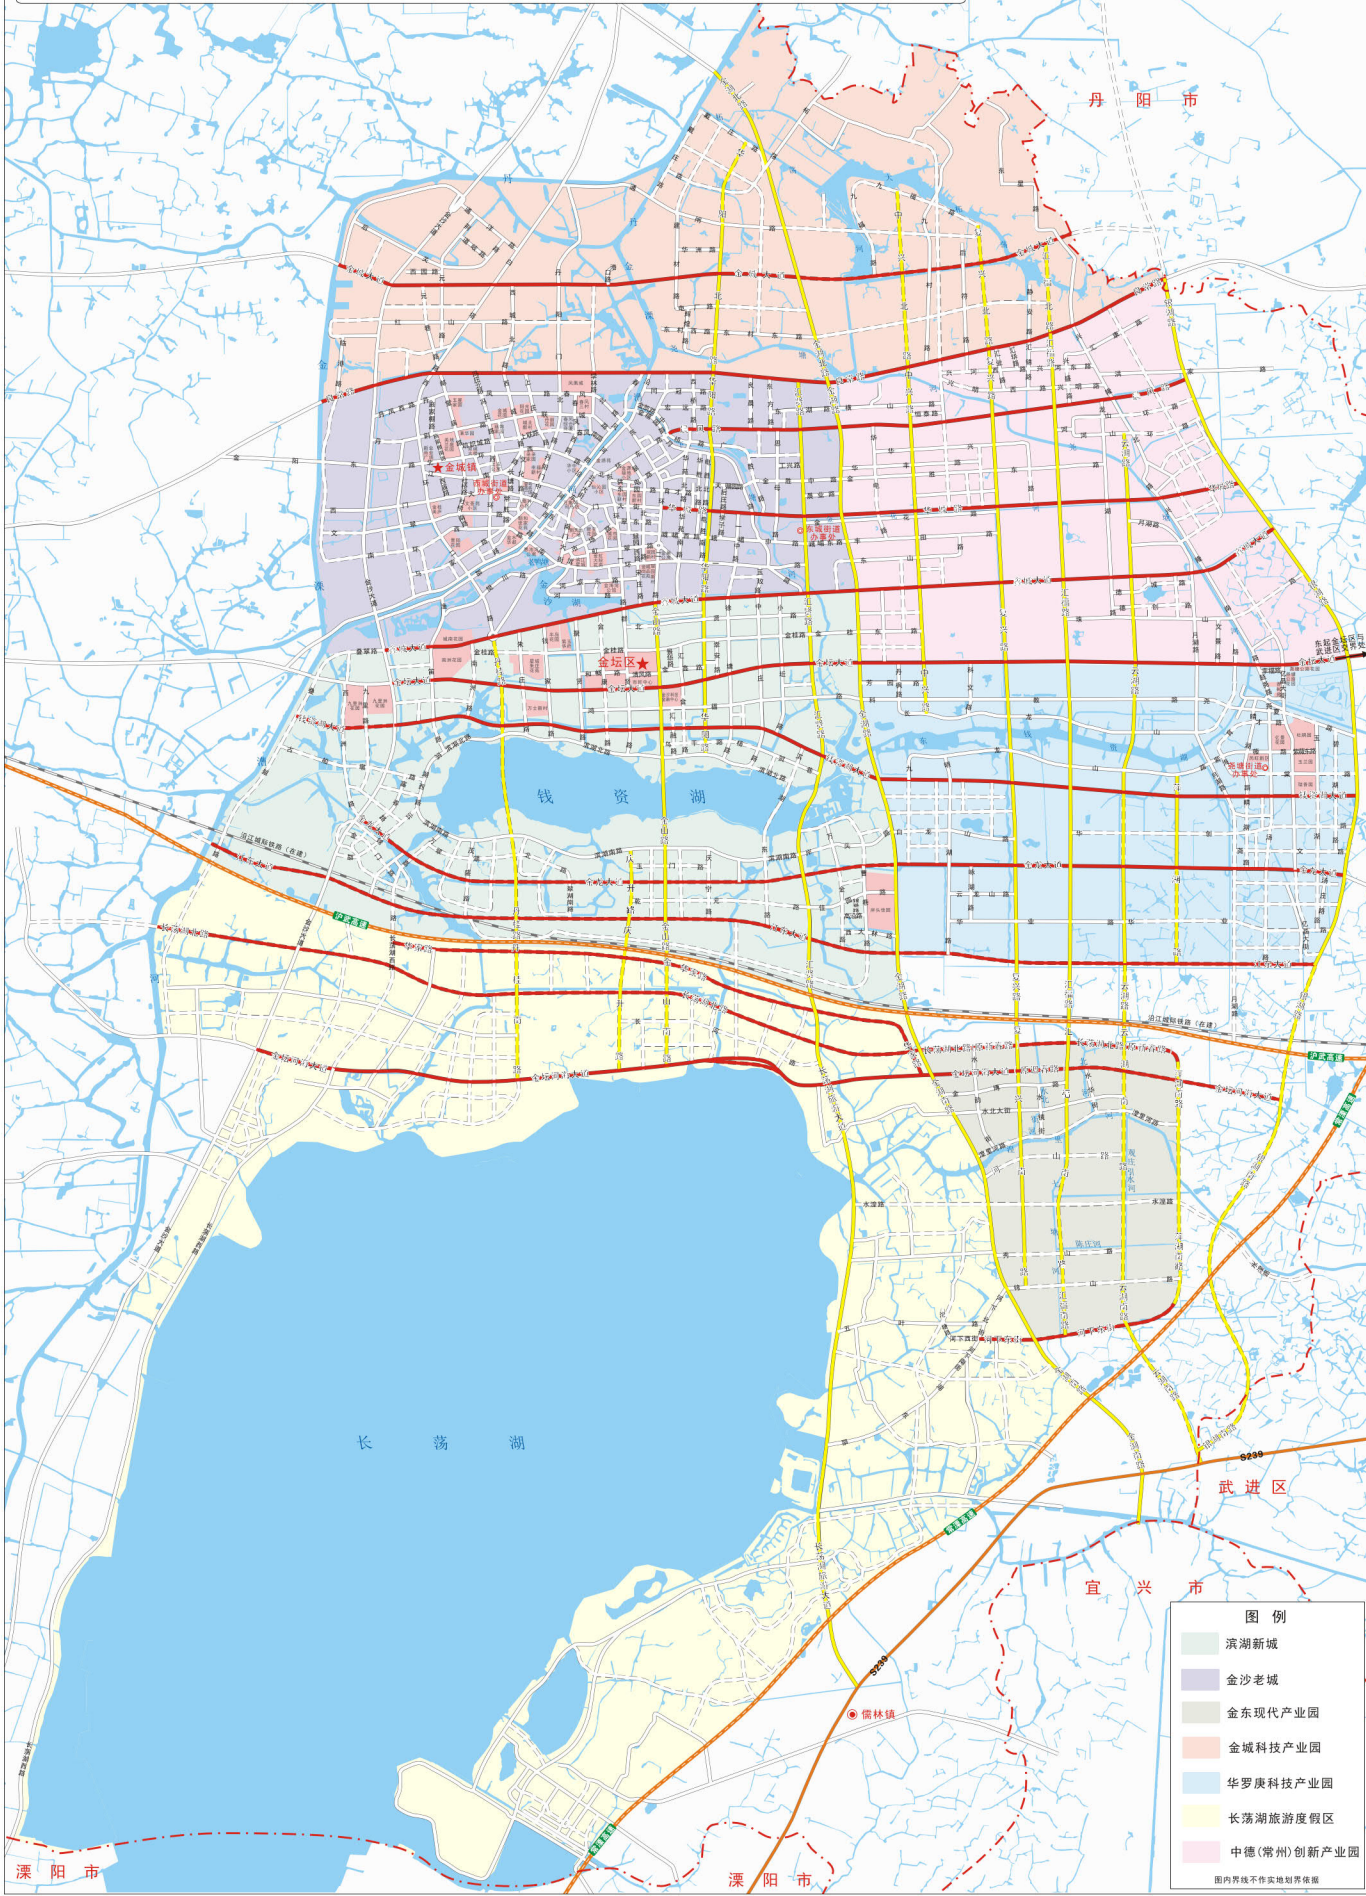

# 常州市金坛区城区主要道路地名规划示意图

**图例**

- 滨湖新城
- 金沙老城
- 金东现代产业园
- 金城科技产业园
- 华罗庚科技产业园
- 长荡湖旅游度假区
- 中德(常州)创新产业园

图内界线不作实地划界依据